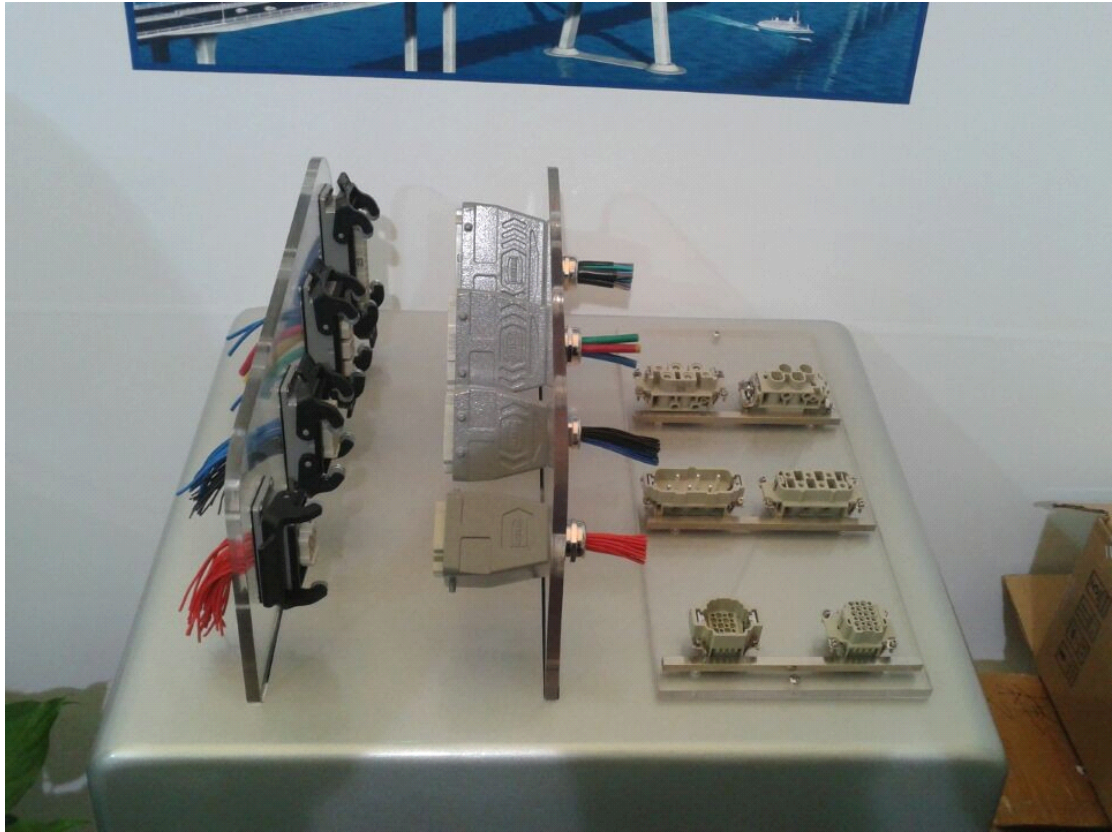

易连接 连通天下

无锡汇科旺思自动化科技有限公司
地址：江苏无锡市风宾路 100 号联东商务园 39 栋 830
联系人：陈溢 手机 18115388558 电话 0510-83114276
传真 0510-82801509 QQ: 104182226