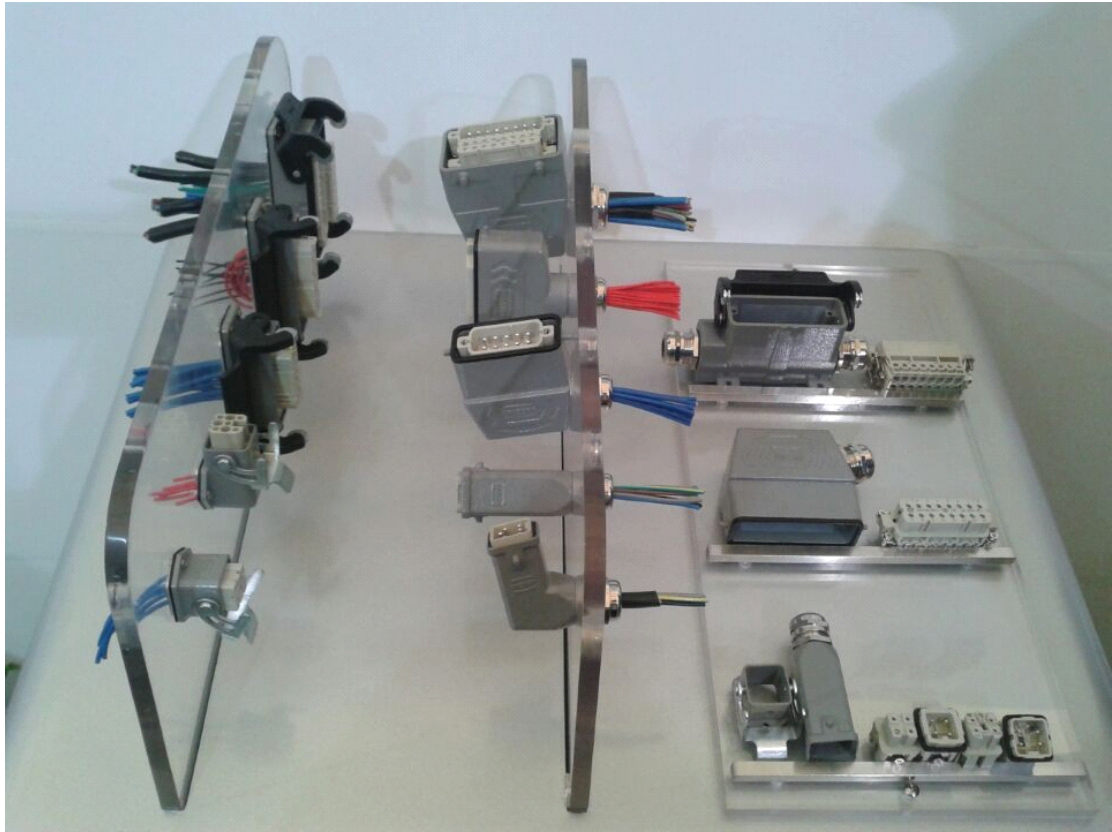

易连接 连通天下

无锡汇科旺思自动化科技有限公司
地址：江苏无锡市风宾路 100 号联东商务园 39 栋 830
联系人：陈溢 手机 18115388558 电话 0510-83114276
传真 0510-82801509 QQ: 104182226