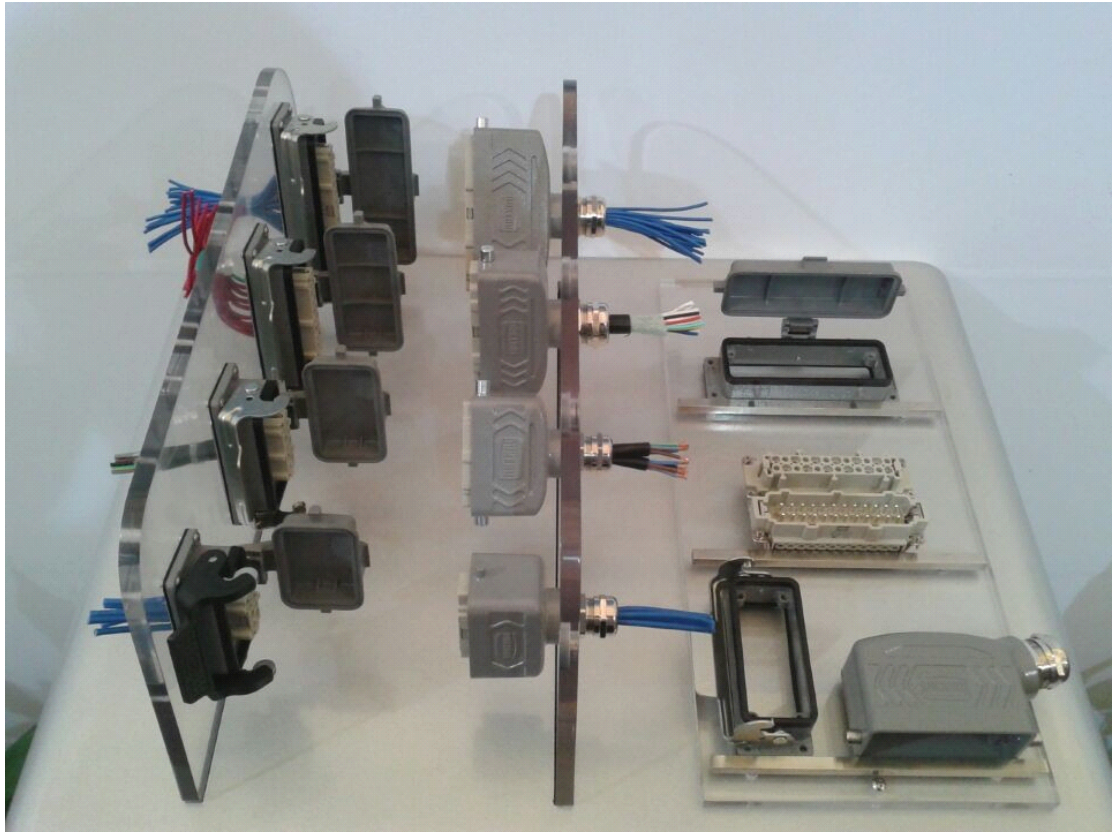

易连接 连通天下

无锡汇科旺思自动化科技有限公司
地址：江苏无锡市风宾路 100 号联东商务园 39 栋 830
联系人：陈溢 手机 18115388558 电话 0510-83114276
传真 0510-82801509 QQ: 104182226