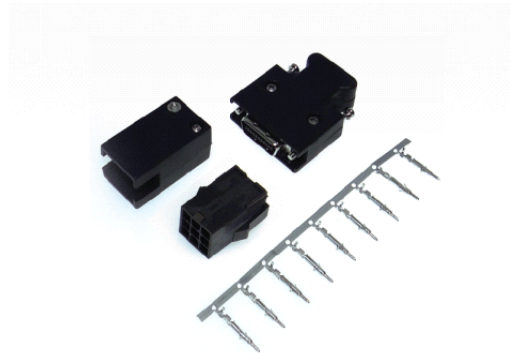

易连接 连通天下

无锡汇科旺思自动化科技有限公司
地址：江苏无锡市风宾路 100 号联东商务园 39 栋 830
联系人：陈溢 手机 18115388558 电话 0510-83114276
传真 0510-82801509 QQ: 104182226