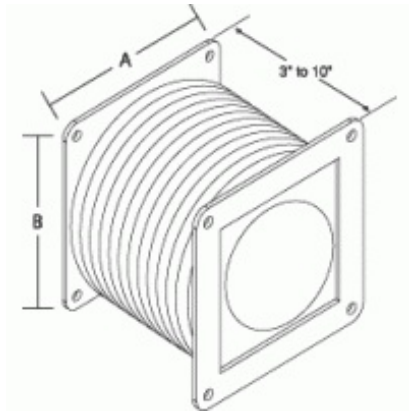

## **Raccord souple** 1485FF Series

- Facilite l'alignement de sections de chemin de câbles ou de raccords
- Brides métalliques
- Section centrale de « soufflet » synthétique flexible

Part No.	Size
<b>1485BFF</b>	2.5 x 2.5
<b>1485CFF</b>	4 x 4
<b>1485DFF</b>	6 x 6
<b>1485EFF</b>	8 x 8