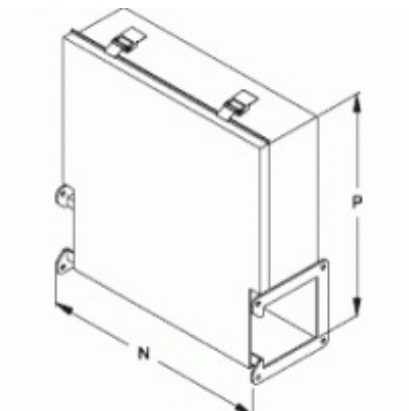

Boîte de jonction

Comprend un panneau intérieur.

Part No.	Size	N	P	Panel Size
1485BJ	2.5 x 2.5	12.00	10.25	8.75 x 6.87
1485CJ	4 x 4	14.00	13.87	10.75 x 8.87
1485DJ	6 x 6	16.00	17.87	12.75 x 10.87
1485EJ	8 x 8	18.00	21.87	14.75 x 12.87

One flat sealing plate included

Les données sont sujettes à changement sans préavis.