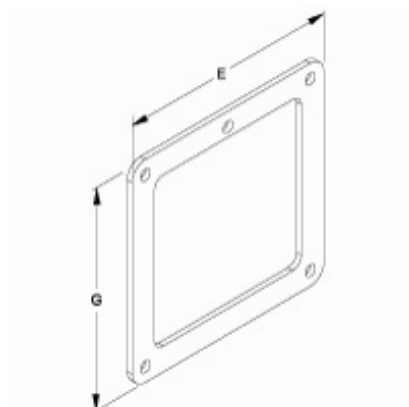

Connecteur de boîte

Installer dans la boîte à la jonction du chemin de câble pour pose à plat.

Part No.	Size	E	G
1485BK	2.5 x 2.5	3.87	3.87
1485CK	4 x 4	5.37	5.37
1485DK	6 x 6	7.62	7.62
1485EK	8 x 8	9.62	9.62
1485FK	12 x 6	13.62	7.62

One angled sealing plate included

Les données sont sujettes à changement sans préavis.