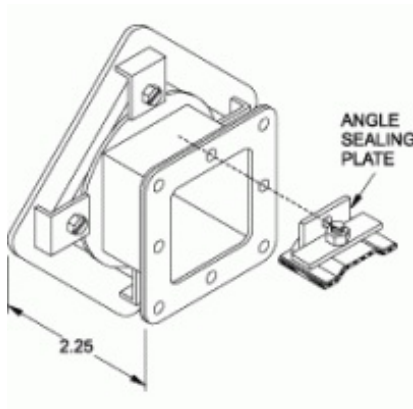

Raccord pivotant

Box Entry Swivel Nipple	Standard Swivel Nipple	
Part No.	Part No.	Size
1485BV 1 ¹	1485BV 2 ²	2.5 x 2.5
1485CV 1 ¹	1485CV 2 ²	4 x 4
1485DV 1 ¹	1485DV 2 ²	6 x 6
1485EV 1 ¹	1485EV 2 ²	8 x 8

¹ One angle sealing plate included

² Two angle sealing plates included

Les données sont sujettes à changement sans préavis.