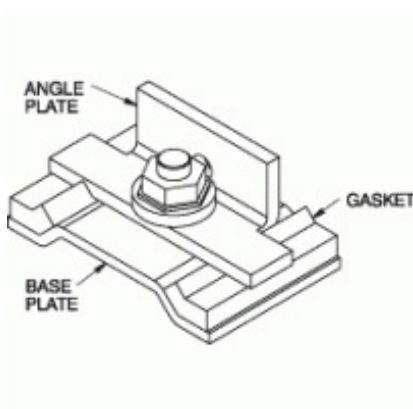

## Plaque d'étanchéité d'angle

Part No.	Size
1485BS9	2.5 x 2.5
1485CS9	4 x 4
1485DS9	6 x 6
1485ES9	8 x 8
1485FS9	12 x 6

Maintains ratings on CSA and UL approved wireway

*Les données sont sujettes à changement sans préavis.*