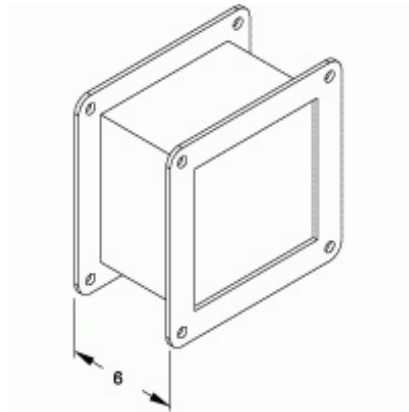

Raccord

6" Nipple Part No.	Size
1487CM6SS	4.00 x 4.00
1487DM6SS	6.00 x 6.00
1487EM6SS	8.00 x 8.00

One flat sealing plate included

Les données sont sujettes à changement sans préavis.