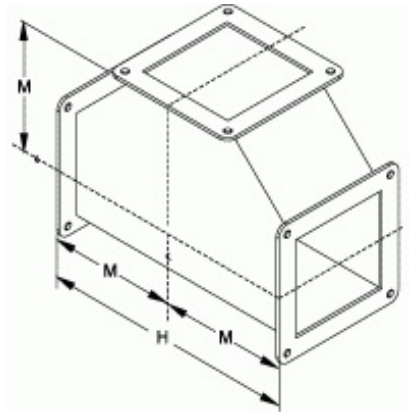

Raccord en T

Part No.	Size	H	M
1487BT	2.5 x 2.5	8.50	4.25
1487CT	4 x 4	10.00	5.00
1487DT	6 x 6	12.00	6.00
1487ET	8 x 8	14.00	7.00

Les données sont sujettes à changement sans préavis.