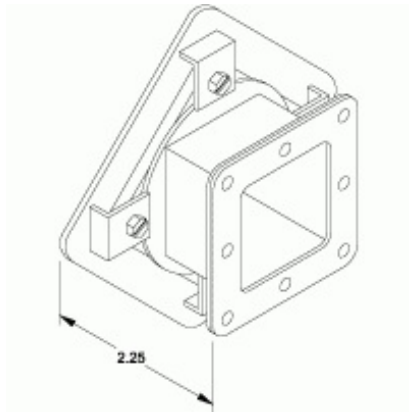

## Raccord pivotant

Box Entry Swivel Nipple Part No.	Standard Swivel Nipple Part No.	Size
1487BV 1	1487BV 2	2.5 x 2.5
1487CV 1	1487CV 2	4 x 4
1487DV 1	1487DV 2	6 x 6
1487EV 1	1487EV 2	8 x 8

*Les données sont sujettes à changement sans préavis.*