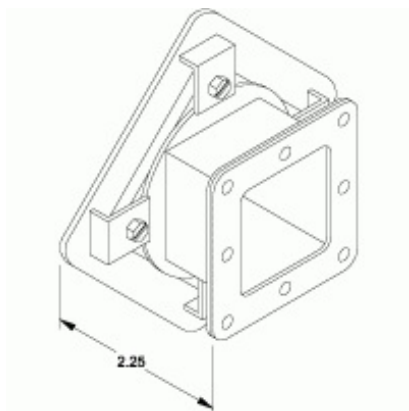

Raccord pivotant

Standard Swivel Nipple	
Part No.	Size
1487CV2SS	4 x 4
1487DV2SS	6 x 6
1487EV2SS	8 x 8

Les données sont sujettes à changement sans préavis.