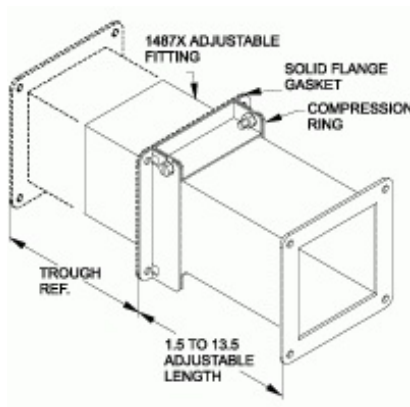

## Raccord réglable

Part No.	Size
1487CXSS	4 x 4
1487DXSS	6 x 6
1487EXSS	8 x 8

Does not meet CSA or UL requirement

*Les données sont sujettes à changement sans préavis.*