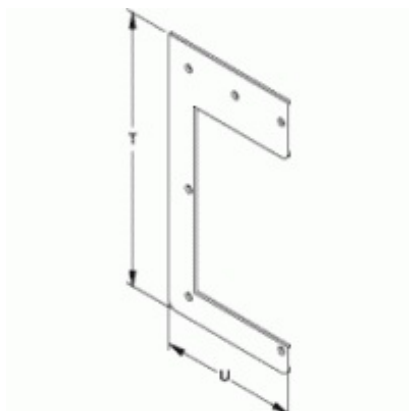

## Étrier de suspension

Part No.	Size	T	U
1487CL1SS	4 x 4	11.75	6.00
1487DL1SS	6 x 6	15.25	8.12
1487EL1SS	8 x 8	20.56	12.12

*Les données sont sujettes à changement sans préavis.*