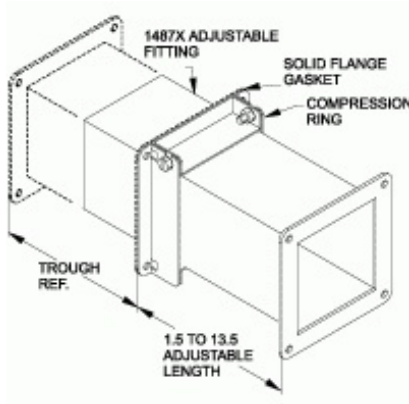

## **Raccord réglable** 1487X Series

Permet un réglage sur place en longueur de 1,5 à 13,5 po.

Part No.	Size
<b>1487BX</b>	2.5 x 2.5
<b>1487CX</b>	4 x 4
<b>1487DX</b>	6 x 6
<b>1487EX</b>	8 x 8

Does not meet CSA or UL requirements