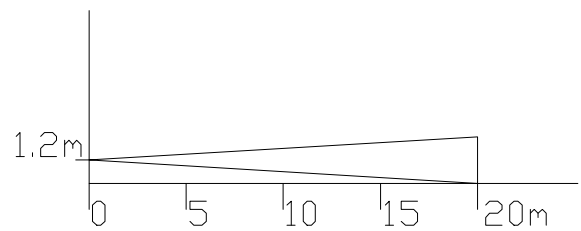

红外感应透镜——2218

探测范围 (单位: m)

水平探测范围

垂直探测范围

图纸编号	TY140307		焦距	18
			材料	HDPE
红外感应透镜	设计		单位	mm
	绘图		比例	2:1
	审核		感应角度	45°
	批准		感应距离	20m
深圳市晶创和立科技有限公司	2218	形状	平板形	
		共 1 张	第 1 张	
		日期	13-08-2017	