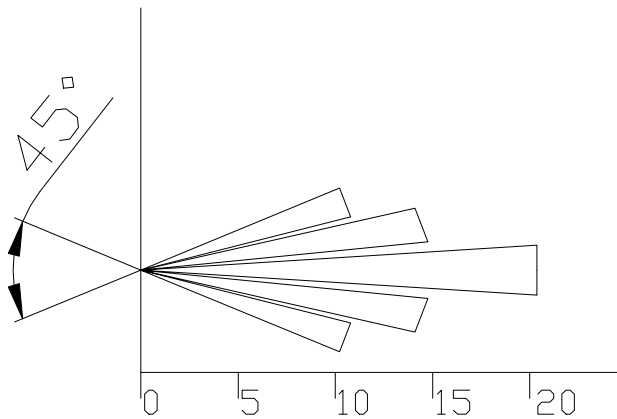

红外感应透镜——2218

探测范围 (单位: m)

水平探测范围

垂直探测范围

图纸编号	TY140307		焦距	18
			材料	HDPE
红外感应透镜	设计		单位	mm
	绘图		比例	2:1
	审核		感应角度	45°
	批准		感应距离	20m
深圳市晶创和立科技有限公司	2218	形状	平板形	
		共 1 张	第 1 张	
		日期	13-08-2017	