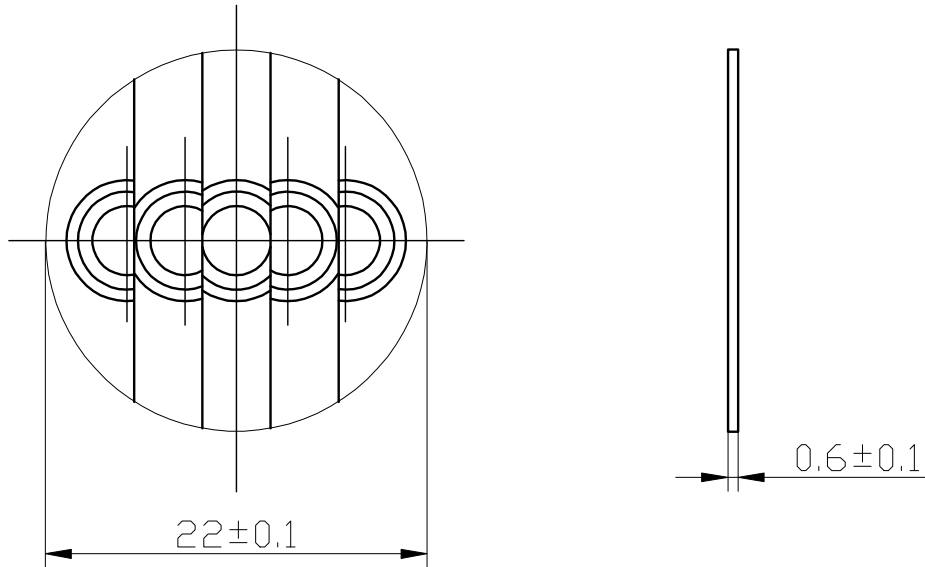

红外感应透镜——2218

探测范围 (单位: m)

水平探测范围

垂直探测范围

图纸编号	TY140307		焦距	18
			材料	HDPE
红外感应透镜	设计		单位	mm
	绘图		比例	2:1
	审核		感应角度	45°
	批准		感应距离	20m
深圳市晶创和立科技有限公司	2218	形状	平板形	
		共 1 张	第 1 张	
		日期	13-08-2017	