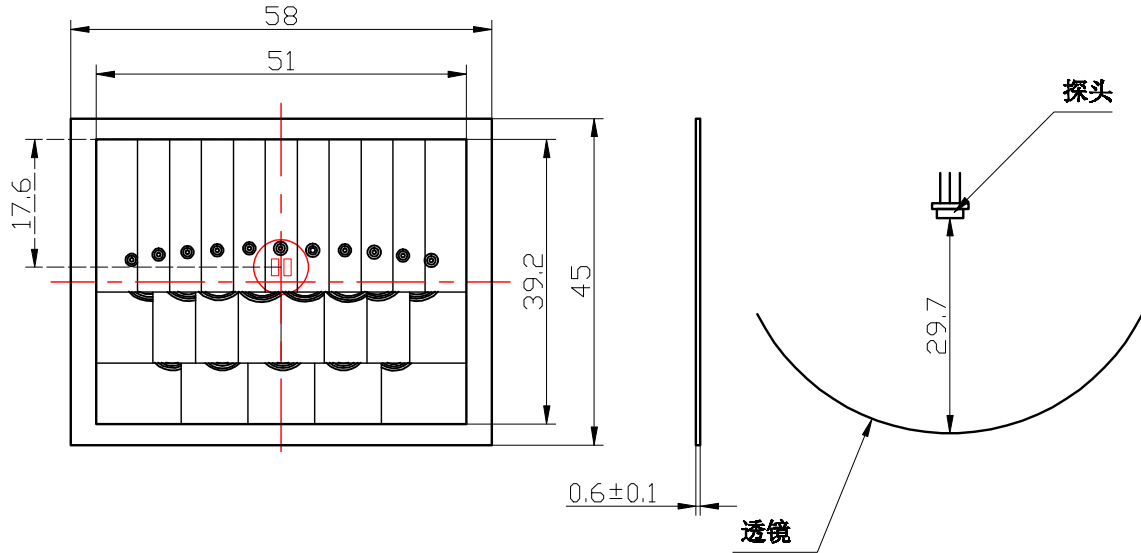

红外线菲涅耳透镜 7708-3

尺寸 : (单位: mm)

探测范围 : (单位: m)

- 技术要求**
- 1、罗纹成型要好
 - 2、无杂质、气泡、亮纹等缺陷
 - 3、手感光滑, 无毛刺

图纸编号		TY091224		环距	0.3
红外感应透镜		绘图	张倩	焦距	29.7
		批准	卜	材料	HDPE
				单位	mm
				比例	1:1
				感应角度	80°
				感应距离	14m
				形状	平板形
				共 1 张	第 1 张
				日期	2018-10-13