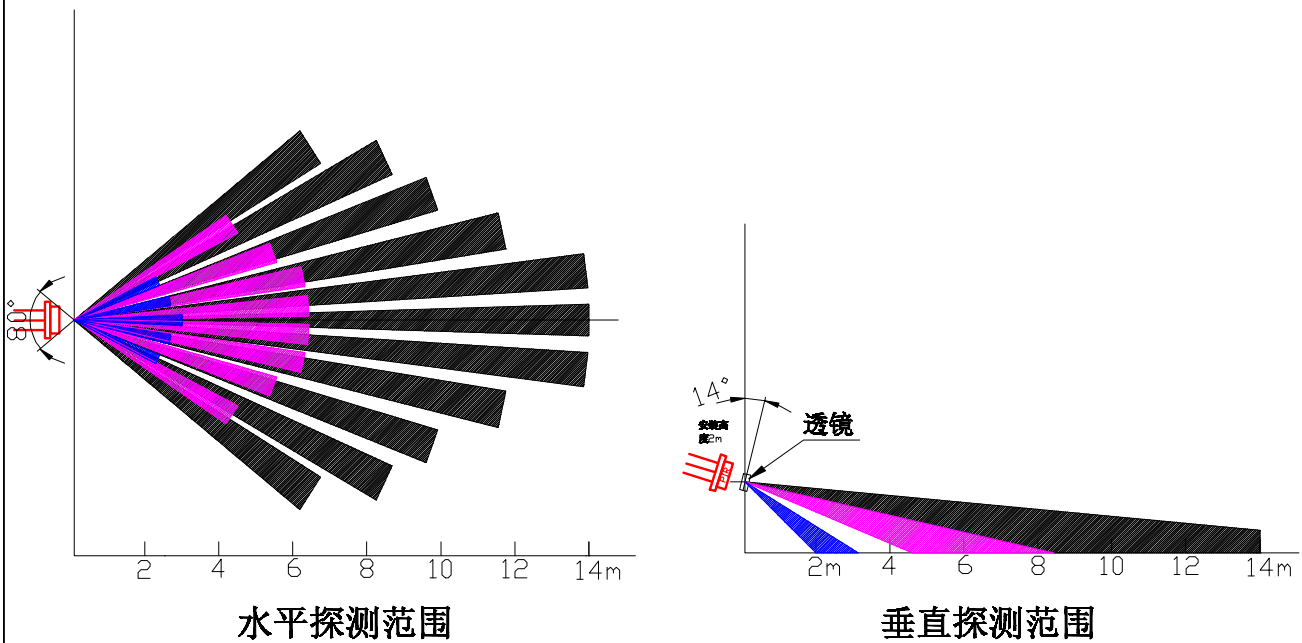

红外线菲涅耳透镜 7708-3

尺寸 : (单位: mm)

探测范围 : (单位: m)

- 技术要求**
- 1、罗纹成型要好
 - 2、无杂质、气泡、亮纹等缺陷
 - 3、手感光滑, 无毛刺

图纸编号		TY091224		环距	0.3
红外感应透镜		绘图	张倩	焦距	29.7
		批准	卜	材料	HDPE
				单位	mm
				比例	1:1
				感应角度	80°
				感应距离	14m
				形状	平板形
				共 1 张	第 1 张
				日期	2018-10-13