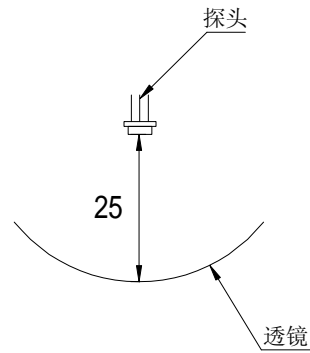

红外线感应透镜-- 7825

基本尺寸 (单位: mm)

探测范围 (单位: m)

HF-20110418		7825		环距	
红外线感应透镜		设计		焦距	25
		绘图	王红玲	材料	HDPE
		审核		单位	mm
		批准		比例	1:1
				感应角度	110°
				感应距离	12m
				形状	平板形
				共 1 张	第 1 张
				日期	04-18-2011