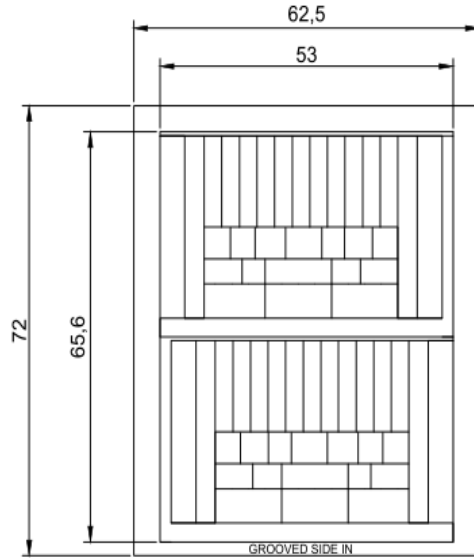

红外线感应透镜-- 7825

基本尺寸 (单位: mm)

探测范围 (单位: m)

HF-20110418		7825		环距	
红外线感应透镜		设计		焦距	25
		绘图	王红玲	材料	HDPE
		审核		单位	mm
		批准		比例	1:1
				感应角度	110°
				感应距离	12m
				形状	平板形
				共 1 张	第 1 张
				日期	04-18-2011