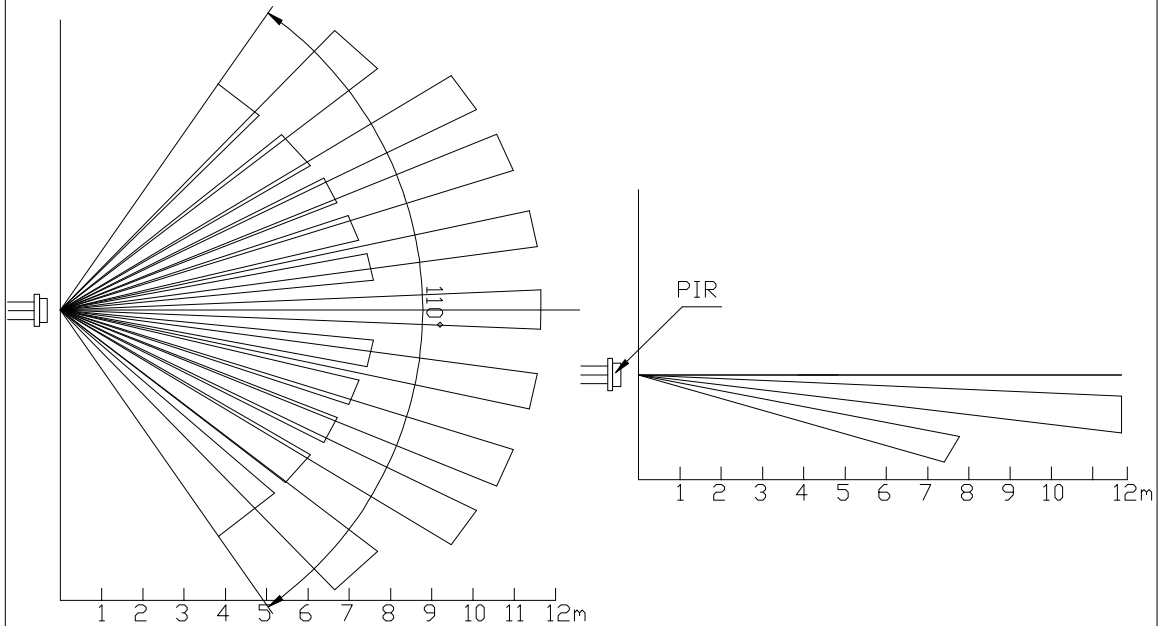

红外线感应透镜-- 7825

基本尺寸 (单位: mm)

探测范围 (单位: m)

HF-20110418		7825		环距	
红外线感应透镜		设计		焦距	25
		绘图	王红玲	材料	HDPE
		审核		单位	mm
		批准		比例	1:1
				感应角度	110°
				感应距离	12m
				形状	平板形
				共 1 张	第 1 张
				日期	04-18-2011